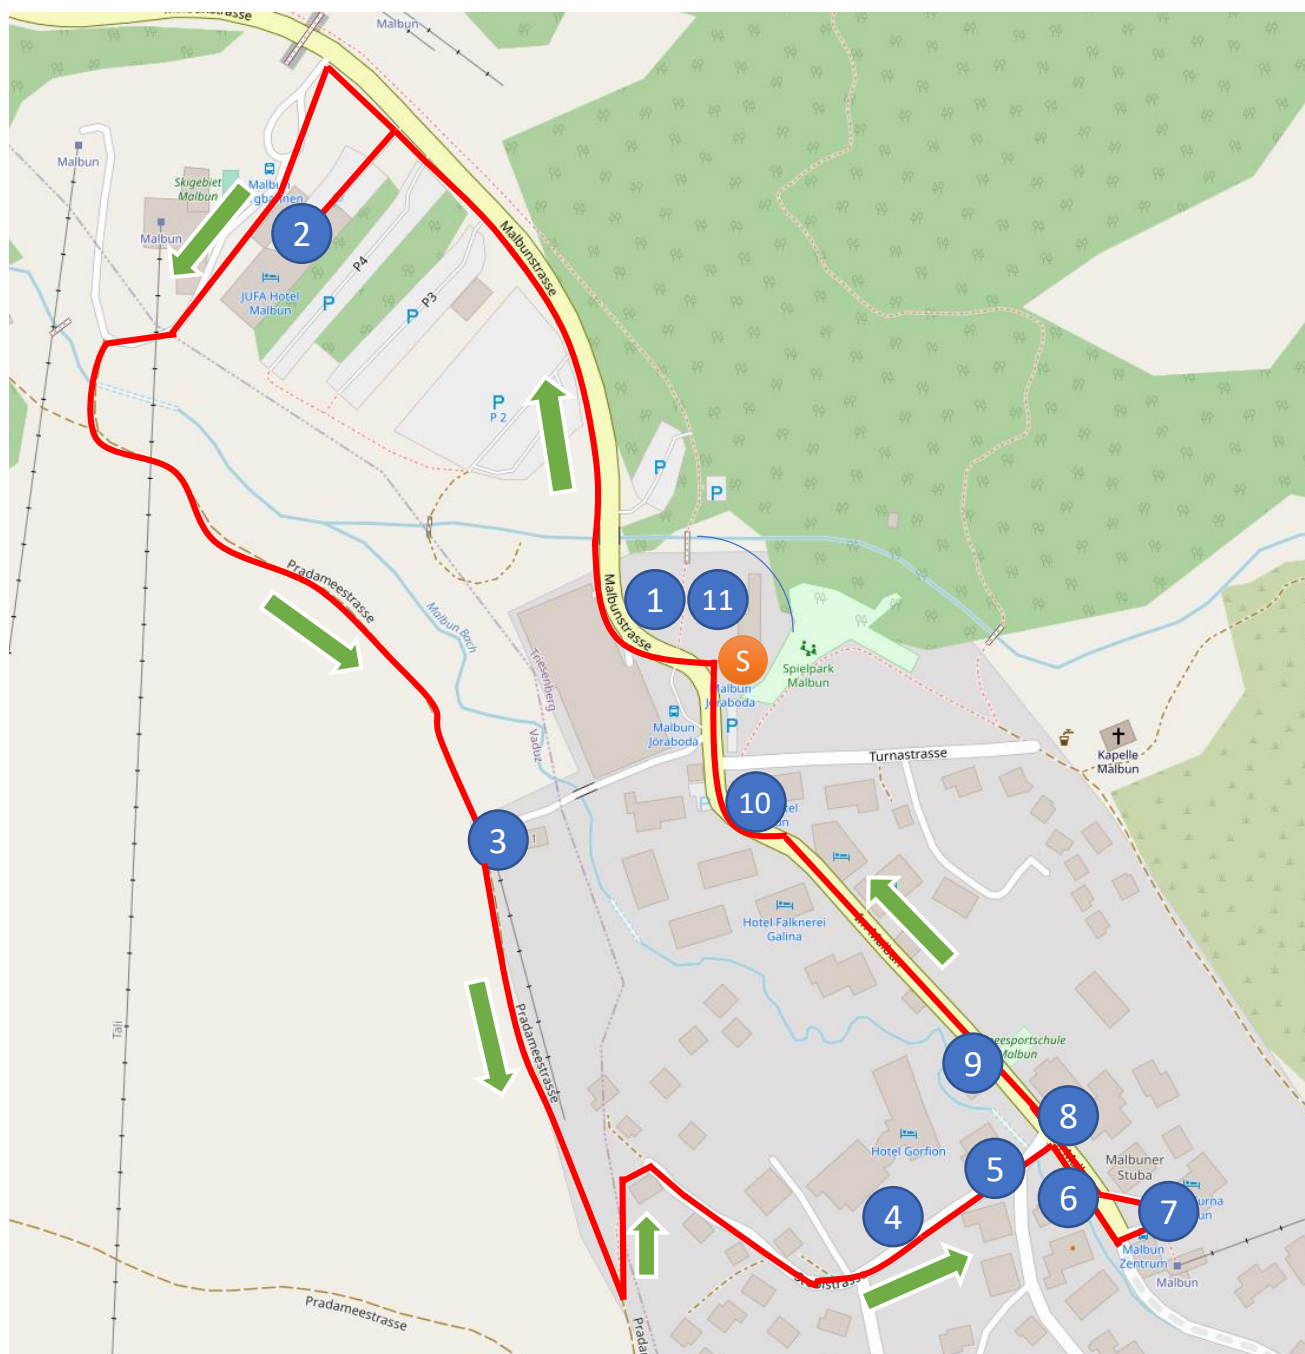

Alpen Minigolf Malbun

Start/Ende: **S** Malbun Center – Tourist Info (09.00 bis 17.00 Uhr)
Der Parcours dauert ca. 1.5h

Kosten: CHF 5.- ab 14 Jahren
(Verlorene Bälle oder kaputte Schläger werden separat verrechnet.)

- | | | |
|---------------------------------|-----------------------------|----------------------------------|
| 1 1-2: Schlucher-Treff | 5 8: Walserhof | 9 14: Malbun Sport |
| 2 3-4: JUFA Hotel | 6 9-10: Gitzihöll | 10 15-16: Alpenhotel |
| 3 5: malbi hort | 7 11-12: Hotel Turna | 11 17-18: Schlucher-Treff |
| 4 6-7: Familotel Gorfion | 8 13: Malbuner Stuba | |